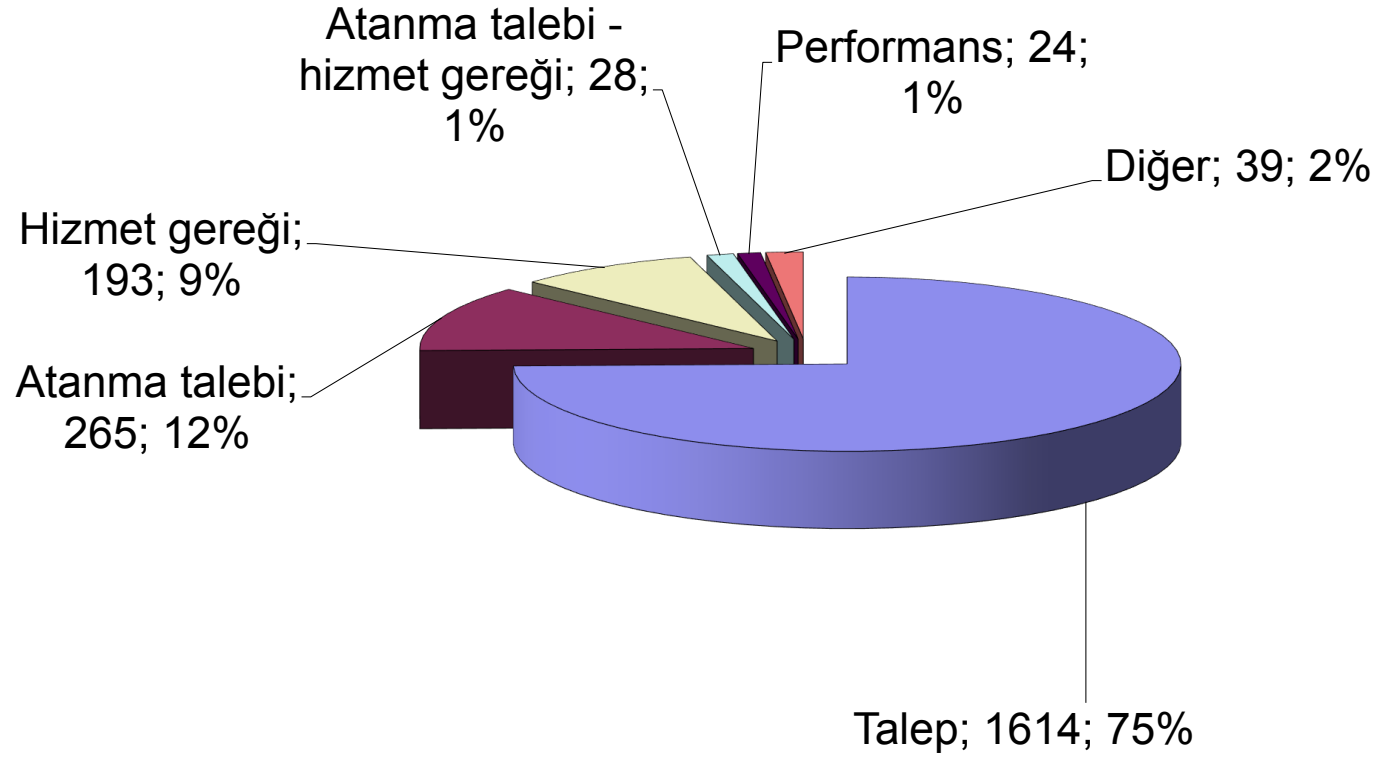

## 2014 YILI ADLİ YARGI ANA KARARNAMESİNE İLİŞKİN GENEL İSTATİSTİK TABLOSU

**ADLİ YARGI YAZ KARARNAMESİNE İLİŞKİN  
C.BAŞSAVCILIĞI, C.BAŞSAVCI VEKİLLİĞİ VE ACM BAŞKANLIĞINDAN ATANANLAR  
İLE C.BAŞSAVCILIĞI, C.BAŞSAVCI VEKİLLİĞİ VE ACM BAŞKANLIĞINA ATANANLAR  
HARIÇ DİĞER HÂKİM VE C.SAVCILARINA İLİŞKİN  
GENEL İSTATİSTİK TABLOSU**