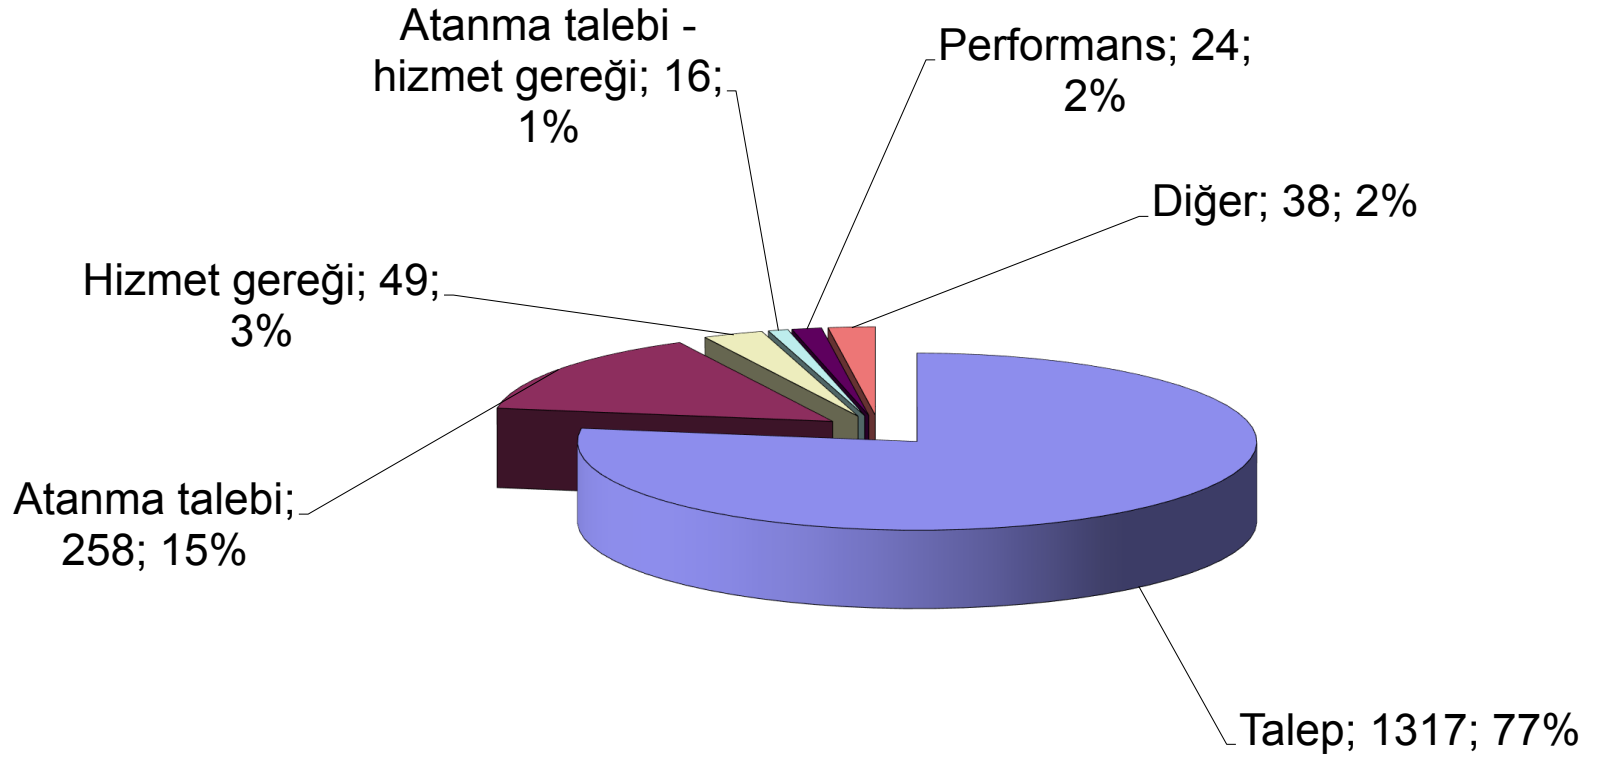

## 2014 YILI ADLİ YARGI ANA KARARNAMESİNE İLİŞKİN GENEL İSTATİSTİK TABLOSU

**ADLİ YARGI YAZ KARARNAMESİNE İLİŞKİN  
C.BAŞSAVCILIĞI, C.BAŞSAVCI VEKİLLİĞİ VE ACM BAŞKANLIĞINDAN ATANANLAR  
İLE C.BAŞSAVCILIĞI, C.BAŞSAVCI VEKİLLİĞİ VE ACM BAŞKANLIĞINA ATANANLAR  
HARIÇ DİĞER HÂKİM VE C.SAVCILARINA İLİŞKİN  
GENEL İSTATİSTİK TABLOSU**