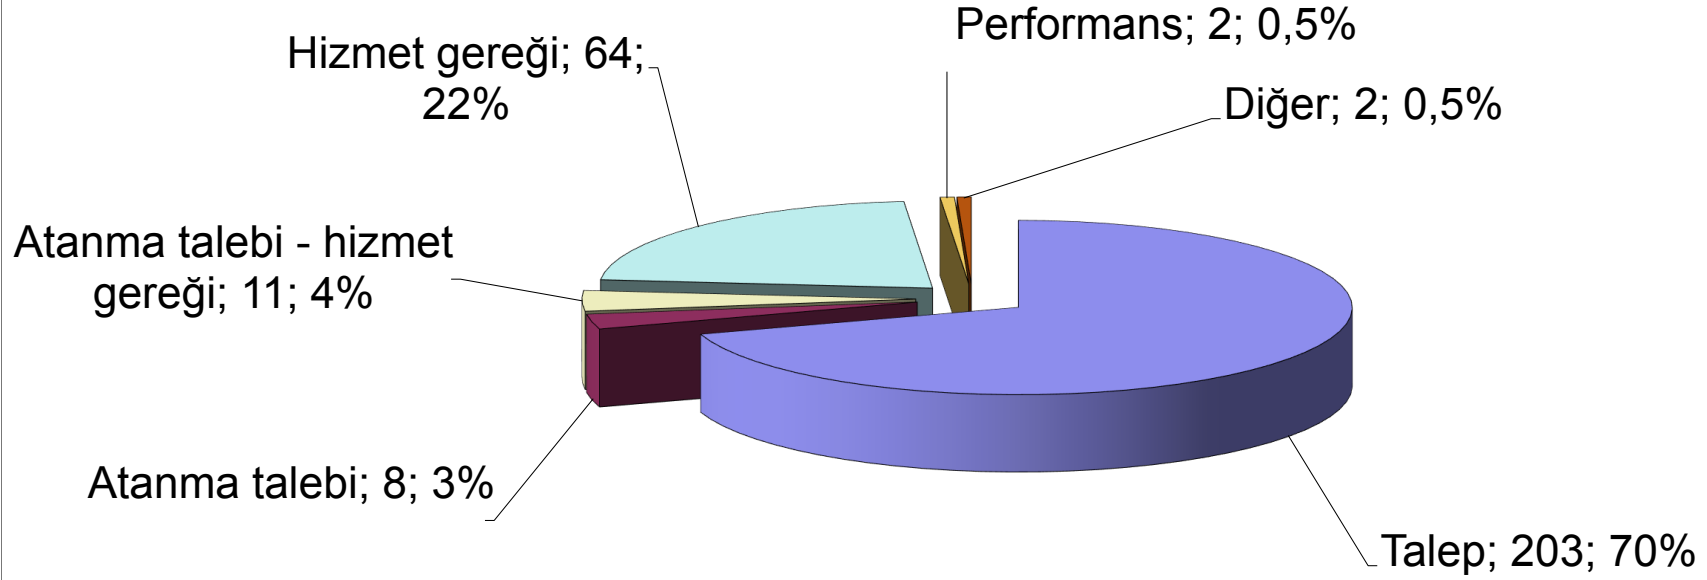

**2014 YILI
İDARİ YARGI YAZ KARARNAMESİNE İLİŞKİN
GENEL İSTATİSTİK TABLOSU**

2014 YILI
İDARİ YARGI YAZ KARARNAMESİNE İLİŞKİN BÖLGE İDARE, İDARE VE VERGİ
MAHKEMESİ BAŞKANLIĞINDAN ATANANLAR İLE BÖLGE İDARE, İDARE VE VERGİ
MAHKEMESİ BAŞKANLIĞINA ATANANLAR HARIÇ DİĞER HÂKİM VE SAVCILARA
İLİŞKİN GENEL İSTATİSTİK TABLOSU

2014 YILI
İDARİ YARGI YAZ KARARNAMESİNE İLİŞKİN BÖLGE İDARE, İDARE VE
VERGİ MAHKEMESİ BAŞKANLIĞINDAN ATANANLAR İLE BÖLGE İDARE,
İDARE VE VERGİ MAHKEMESİ BAŞKANLIĞINA ATANANLARA İLİŞKİN
GENEL İSTATİSTİK TABLOSU