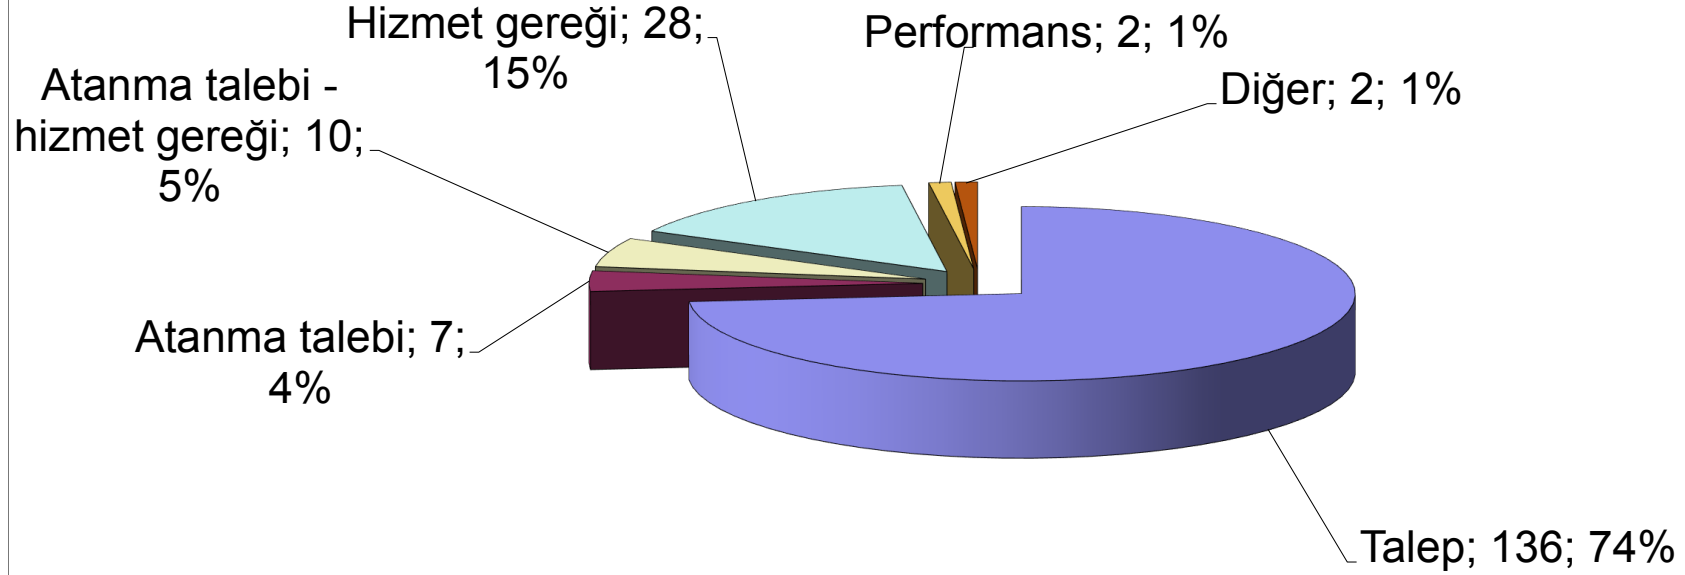

**2014 YILI
İDARİ YARGI YAZ KARARNAMESİNE İLİŞKİN
GENEL İSTATİSTİK TABLOSU**

2014 YILI
İDARİ YARGI YAZ KARARNAMESİNE İLİŞKİN BÖLGE İDARE, İDARE VE VERGİ
MAHKEMESİ BAŞKANLIĞINDAN ATANANLAR İLE BÖLGE İDARE, İDARE VE VERGİ
MAHKEMESİ BAŞKANLIĞINA ATANANLAR HARIÇ DİĞER HÂKİM VE SAVCILARA
İLİŞKİN GENEL İSTATİSTİK TABLOSU

2014 YILI
İDARİ YARGI YAZ KARARNAMESİNE İLİŞKİN BÖLGE İDARE, İDARE VE
VERGİ MAHKEMESİ BAŞKANLIĞINDAN ATANANLAR İLE BÖLGE İDARE,
İDARE VE VERGİ MAHKEMESİ BAŞKANLIĞINA ATANANLARA İLİŞKİN
GENEL İSTATİSTİK TABLOSU