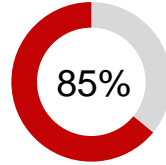

Türkiye genelinde toplam

8.307

Kadın Hâkim ve Savcı bulunmaktadır

HÂKİM

7.090

SAVCI

1.217