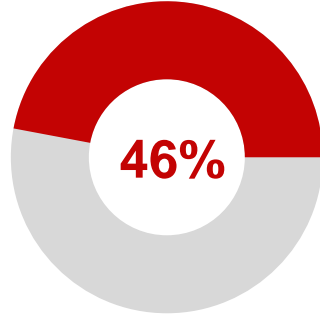

15.326

SAVCI

7.494

Türkiye genelinde toplam 22.820 Hâkim ve Cumhuriyet Savcısı bulunmaktadır.

HÂKİM

Türkiye genelinde toplam **15.326** hâkim bulunmaktadır.

7.090

8.236