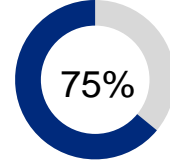

ANAYASA MAHKEMESİ

Hâkim Kadro Durumları

KADIN HÂKİM

3

ERKEK HÂKİM

9