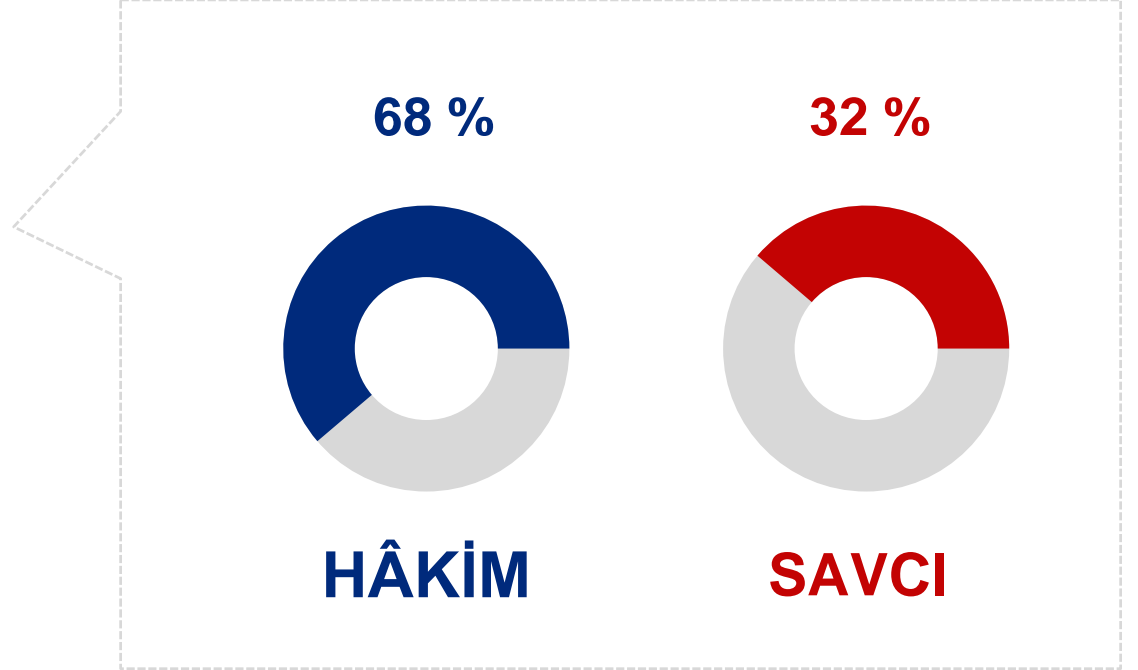

www.hsk.gov.tr | @TC_HSK

TÜRKİYE GENELİ

HAKİM

SAVCI

KADRO DURUMLARI

TÜRKİYE GENELİ HÂKİM ve SAVCI KADRO DURUMU

Türkiye genelinde toplam;

HÂKİM

15.326

SAVCI

7.494

Türkiye genelinde toplam 22.820 Hâkim ve Cumhuriyet Savcısı bulunmaktadır.

HÂKİM

Türkiye genelinde toplam **15.326** hâkim bulunmaktadır.

7.090

8.236