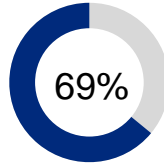

BÖLGE İDARE MAHKEMESİ

Hâkim Kadro Durumları

KADIN HÂKİM

131

ERKEK HÂKİM

286

ANAYASA MAHKEMESİ

Hâkim Kadro Durumları