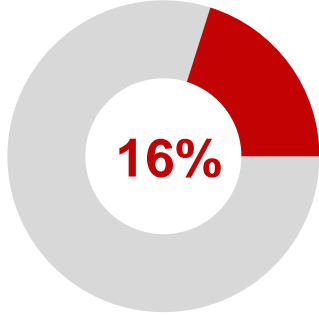

Kadın Hâkim
Kadro Sayısı

Erkek Hâkim
Kadro Sayısı

SAVCI

Türkiye genelinde toplam 7.494 hakim bulunmaktadır.

1.217

Kadın Savcı
Kadro Sayısı

6.277

Erkek Savcı
Kadro Sayısı