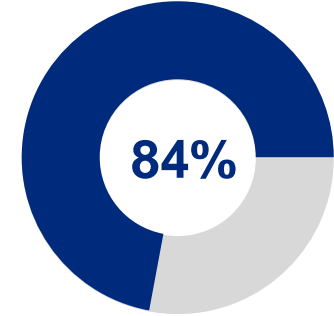

Kadın Hâkim
Kadro Sayısı

Erkek Hâkim
Kadro Sayısı

SAVCI

Türkiye genelinde toplam 7.494 hakim bulunmaktadır.

1.217

Kadın Savcı
Kadro Sayısı

6.277

Erkek Savcı
Kadro Sayısı