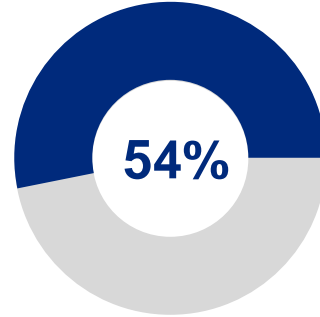

HÂKİM

Türkiye genelinde toplam **15.326** hâkim bulunmaktadır.

7.090

8.236

Kadın Hâkim
Kadro Sayısı

Erkek Hâkim
Kadro Sayısı