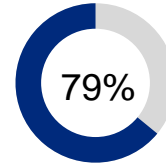

ERKEK HÂKİM

245