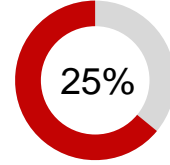

ERKEK HÂKİM

9