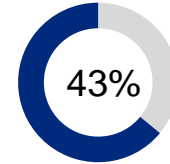

14.513

Erkek Hâkim ve Savcı bulunmaktadır

HÂKİM

● **8.236**

SAVCI

● **6.277**

ADLİ YARGI İL DERECE MAHKEMELERİ

Hâkim ve Savcı Kadro Durumları