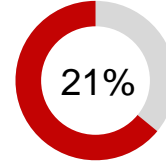

398

43%

918

ADALET BAKANLIĐI MERKEZ

Hâkim Kadro Durumları

SAYI

KADIN HÂKİM

64