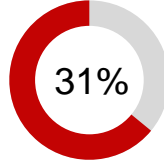

BÖLGE İDARE MAHKEMESİ

Hâkim Kadro Durumları

KADIN HÂKİM

131