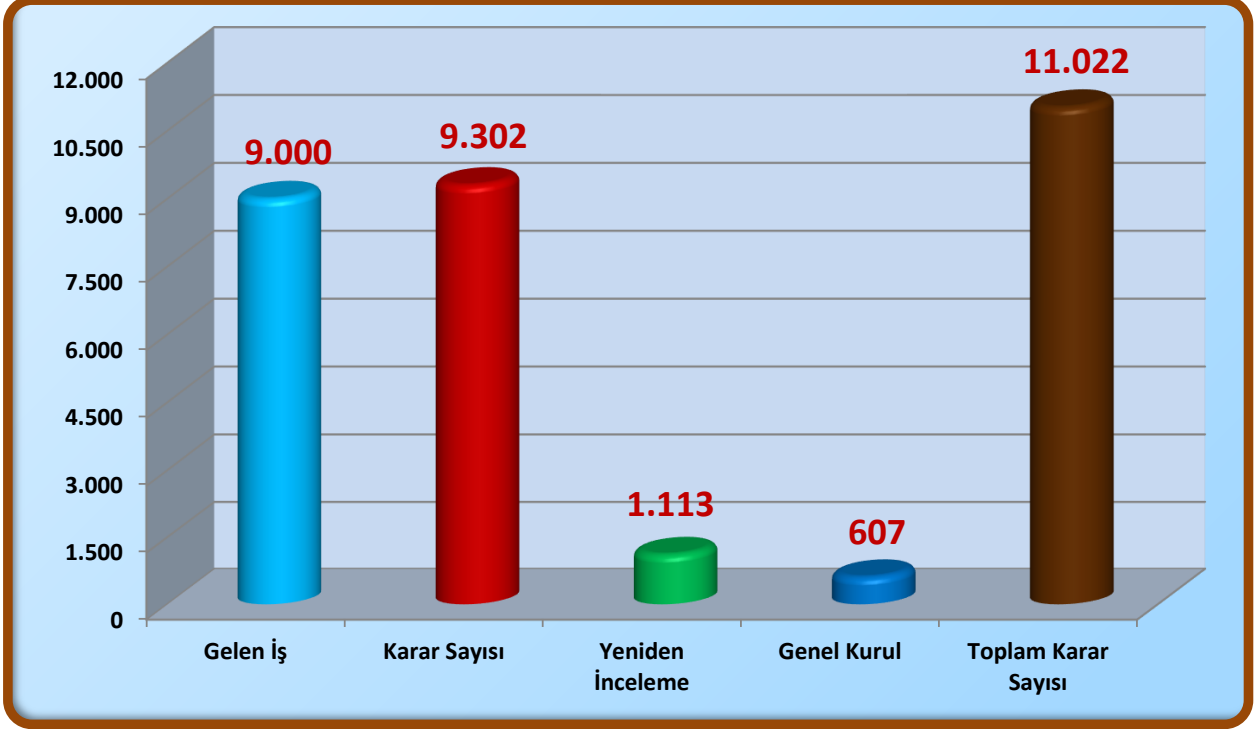

# Hâkimler ve Savcılar Yüksek Kurulu

## Hâkim ve Savcı Şikayet Bürosu - 2013 Yılı İş Durumu

Gelen İş	Karar Sayısı	Yeniden İnceleme	Genel Kurul	Toplam Karar Sayısı
9.000	9.302	1.113	607	11.022

Şikayet ve İhbarın İşleme Konulmaması	Soruşturma İzni Verilmesine Yer Olmadığı	İnceleme İzni Verilmesi	Soruşturma İzni Verilmesi	Diğer
5.981	1.461	1.325	345	235